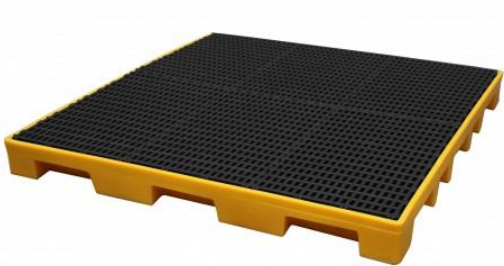

### Plateforme de rétention PEHD avec caillebotis - 120 litres

Référence : 52131

- La plateforme de rétention 120L PEHD, avec son caillebotis PEHD amovible, est une solution pratique et sécurisée pour le stockage des produits dangereux.
- Son design modulaire permet de créer une surface de rétention adaptée à vos besoins.
- Traitée contre les UV et facile à nettoyer, elle est compatible avec des rampes d'accès pour une utilisation facile avec chariots.
- Charge max : 1000kg.

#### Attributs Techniques :

Dimensions hors tout (LxlxH) (mm)	1230x1230x115
Dimensions du caillebotis (Lxl) (mm)	1200x1200
Volume de rétention (litres)	120
Capacité de charge (kg)	1000
Poids (kg)	30
Matériau	Pehd
Couleur	Jaune, noir
Garantie	2 ans