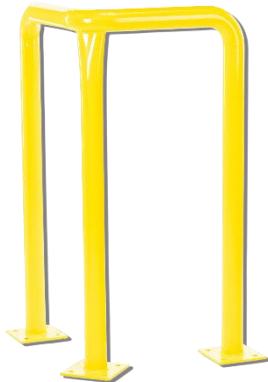

Fiche Technique

Arceau de protection de coin laqué - L704xI704xH1200 mm

Référence : 35056

- Arceau de protection antichoc en coin, angle de 90°, pour éviter les collisions entre piétons et engins de manutention.
- Hauteur : 1200 mm, fabriqué en acier galvanisé cintré à sceller au sol avec platines.
- Il délimite un périmètre de sécurité dans les zones à risques, et sa couleur jaune assure une haute visibilité.

Attributs Techniques :

Dimensions hors tout (LxlxH) (mm)	704x704x1200
Diamètre (mm)	76
Poids (kg)	31
Finition	Laquee
Couleur	Jaune
Garantie	2 ans