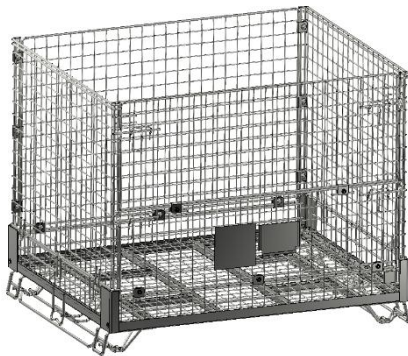

Fiche Technique

Caisse grillagée industrielle 1.5 m³ – Capacité 1000 kg

Référence : 14221

- Cette caisse grillagée industrielle est idéale pour le stockage, le transport et la manutention de matériaux et produits dans des environnements industriels.
- Avec sa capacité de 1.5 m³, elle offre une robustesse incomparable pour une utilisation à long terme.
- Conçue pour résister aux conditions de travail les plus exigeantes, cette caisse grillagée est parfaite pour optimiser l'organisation et le rangement dans vos entrepôts.
- Gerbable et facile à manipuler grâce à sa conception pratique et robuste.

Attributs Techniques :

| | |
|-----------------------------------|----------------|
| Dimensions hors tout (LxlxH (mm)) | 1400x1100x1100 |
| Dimensions utiles (LxlxH (mm)) | 1340x1040x1040 |
| Charge admissible statique (kg) | 1000 |
| Type de piétement | Sur pieds |
| Type de fond | Grillagé |
| Poids (kg) | 98.5 |
| Matériau | Acier |
| Finition | Électrozinguée |
| Couleur | Gris |
| Garantie | 2 ans |