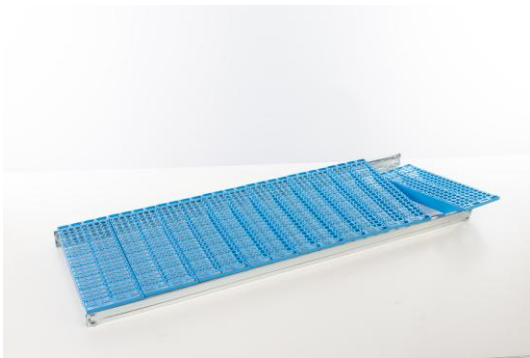

### Tablette de rayonnage plastique L900 x P500 mm – Charge 130 kg

Référence : 0012781

- Avec ses dimensions L900 x P500 mm, ce niveau de rayonnage modulaire est idéale pour les environnements alimentaire.
- Elle est composée de deux longerons et de 6 tablettes démontables 150x500 mm en PP bleu clair.
- Résistante à l'humidité et aux variations thermiques (0°C à +30°C), elle supporte une charge de 130 kg.
- Conçue pour durer dans les cuisines, chambres froides et laboratoires.

#### Attributs Techniques :

Dimensions hors tout (LxP) (mm)	900xP500
Capacité de charge par étagère (uniformément répartie) (kg)	130
Poids (kg)	2
Couleur	Bleu
Garantie	2 ans