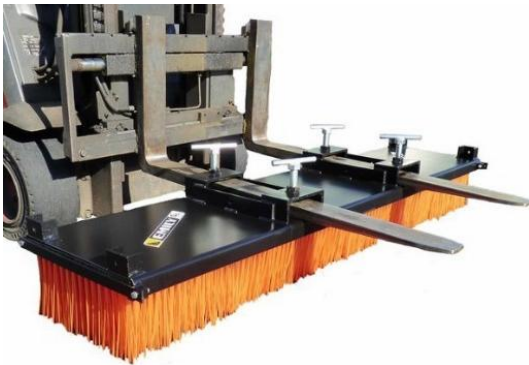

### Balai pousseur 1,48 m pour chariot élévateur – Structure robuste et réversible

Référence : 0003006

- Augmentez votre efficacité avec ce balai pousseur 1,48 m pour chariot élévateur.
- Conçu pour évacuer rapidement gravats, poussières et déchets industriels, il offre une grande largeur de nettoyage et une manipulation aisée.
- Sa structure en acier garantit une durabilité exceptionnelle, tandis que son verrouillage sécurisé assure un maintien optimal.
- Gain de temps et efficacité assurés.

#### Attributs Techniques :

Dimensions hors tout (LxlxH) (mm)	1480x190x176 mm
Poids (kg)	87
Matériau	Acier
Couleur	Noir et orange
Garantie	2 ans